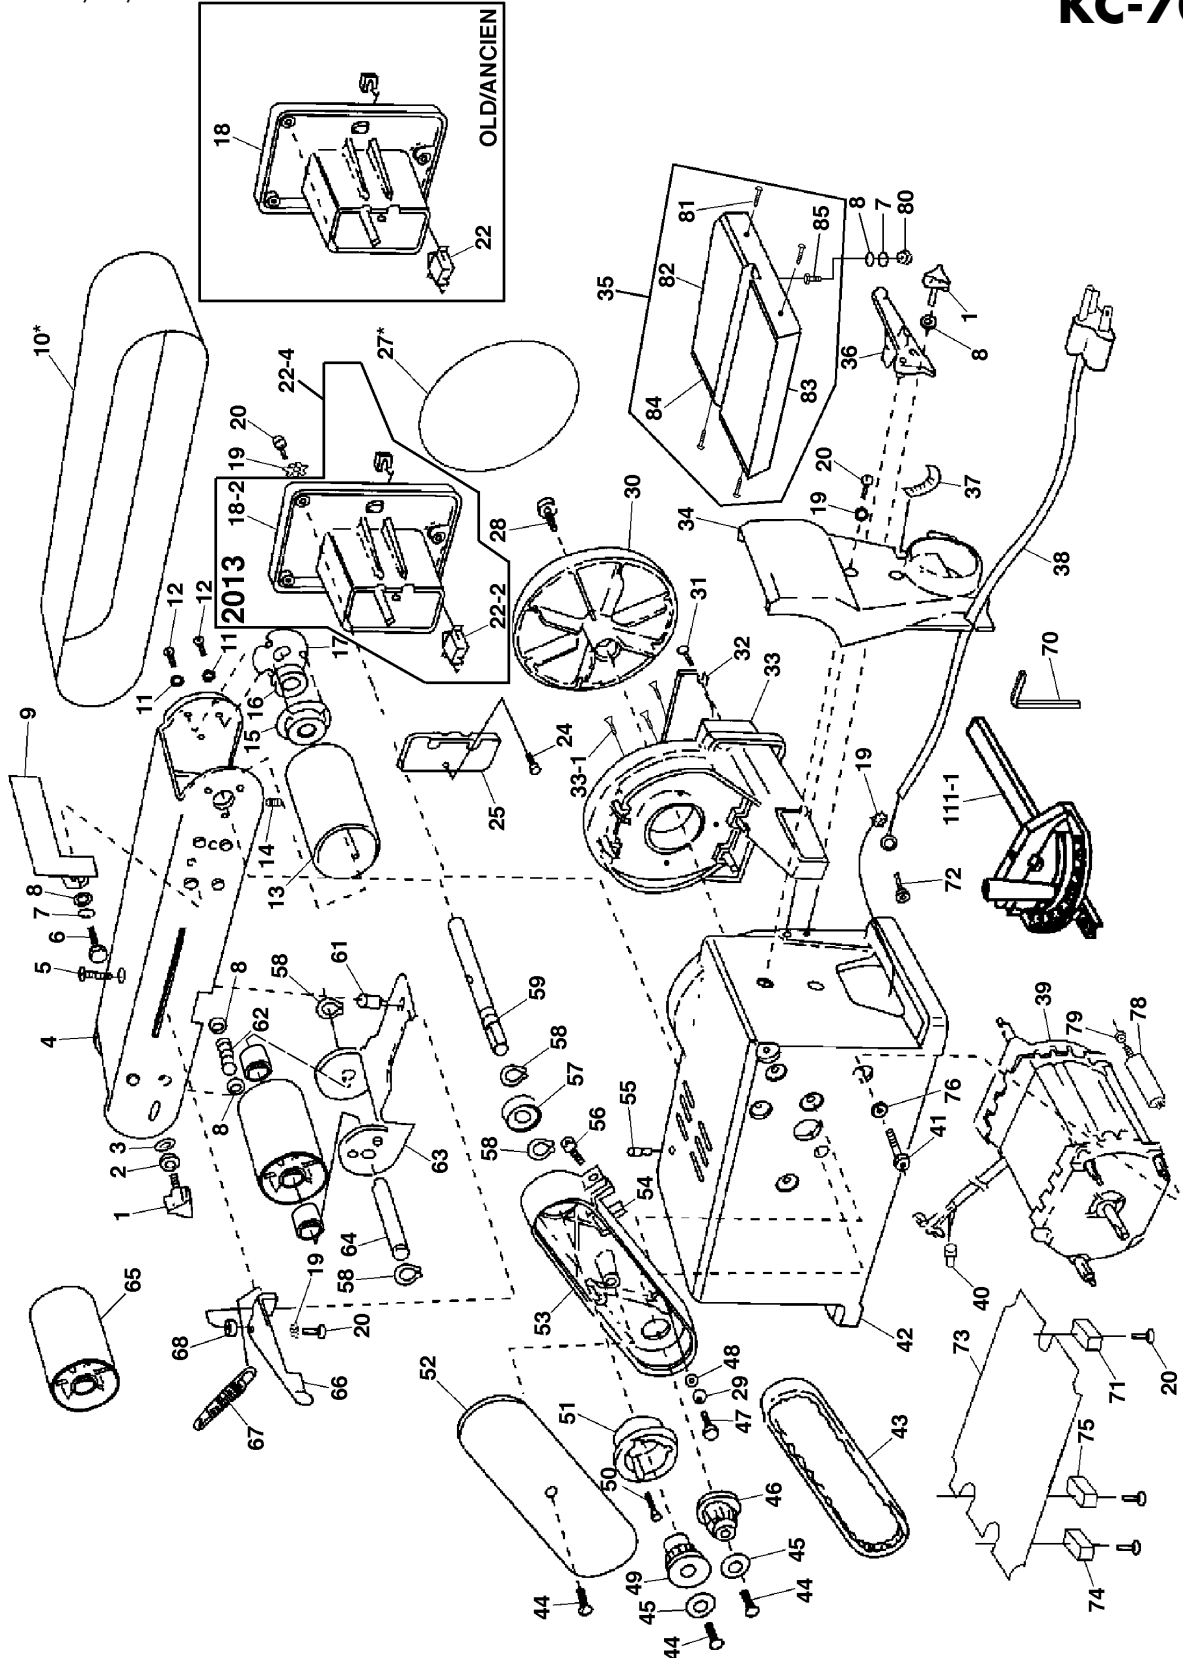

Service Manual / Manuel de Service

4" x 36" Belt Disc Sander Ponceuse à Courroie et à Disque 4" x 36"

Revised/Revisé 03/15/2018

KC-705L-5

Parts Pricing List / Liste de Prix des Pièces

KC-705L-5

Diag.	Order # Com.	English Description	Description Française	Qty./Qté.	Price/Prix
1	40-70500010	LOCK KNOB	BOUTON DE VERROUILLAGE	2	\$7.31
2	40-70500020	RUBBER WASHER	RONDELLE EN CAOUTCHOUC	1	\$3.06
3	40-70500030	NOTCHED WASHER	RONDELLE ENCOCHÉE	1	\$3.61
4	40-70500040	BELT APRON	TABLIER DE LA COURROIE	1	\$73.99
5	40-70500050	COUNTERSUNK SCREW	VIS A TÊTE FRAISÉE	1	\$3.43
6	40-70500060	HEX. BOLT	BOULON HEXAGONAL	1	\$2.59
7	40-70500070	TOOTH WASHER	RONDELLE DENTELEE	4	\$2.79
8	40-70500080	WASHER	RONDELLE	7	\$2.59
9	40-70500090	BACKSTOP	SUPPORT ARRET	1	\$18.25
10	SB-436-K	SANDING BELT	COURROIE DE PONCAGE	1	-
11	40-70500110	SPRING WASHER	RONDELLE A RESSORT	3	\$2.50
12	40-70500120	PAN HD SCREW	VIS A TÊTE BOMBÉE	3	\$2.50
13	40-70500130	DRIVE ROLLER	ROULEAU D'ENTRAINEMENT	1	\$42.32
14	40-70500140	SET SCREW	VIS SANS TÊTE	1	\$2.50
15	40-70500150	BEARING CAP	CAPUCHON DU ROULEMENT	1	\$9.73
16	40-70500160	BALL BEARING	ROULEMENT A BILLES	1	\$22.13
17	40-70500170	BEARING COVER	COUVERCLE DU ROULEMENT	1	\$8.05
18	40-70500180	SWITCH BOX (OLD)	BOITE DE L'INTERRUPTEUR (ANC.)	1	\$15.83
18-2	40-70500182	SWITCH BOX (2013)	BOITE DE L'INTERRUPTEUR (2013)	1	\$15.83
19	40-70500190	TOOTH WASHER	RONDELLE DENTELEE	7	\$2.69
20	40-70500200	PAN HD SCREW	VIS A TÊTE BOMBÉE	9	\$2.69
22	40-70500220	SWITCH (OLD)	INTERRUPTEUR (ANCIEN)	1	\$20.28
22-2	40-70500222	SWITCH (2013)	INTERRUPTEUR (2013)	1	\$12.33
22-3	40-70500223	SWITCH/SWITCH BOX ASS. (OLD)	INTERR. ET BOITIER (ANCIEN)	1	\$58.49
22-4	40-70500224	SWITCH/SWITCH BOX ASS. (2013)	INTERR. ET BOITIER (2013)	1	\$58.49
24	40-70500240	TAPPING SCREW	VIS AUTOTARAUDEUSE	1	\$3.43
25	40-70500250	SWITCH BOX COVER	COUVERCLE	1	\$6.76
27	SD-6-K	SANDING DISC	DISQUE DE PONCAGE	1	-
28	40-70500280	CAP SCREW	BOULON A TÊTE CYLINDRIQUE	1	\$2.79
29	40-70500290	TOOTH WASHER	RONDELLE DENTELEE	3	\$2.79
30	40-70500300	6" DISC	DISQUE 6"	1	\$34.72
31	40-70500310	TAPPING SCREW	VIS AUTOTARAUDEUSE	2	\$2.69
32	40-70500320	DISC GUARD	PROTECTEUR DU DISQUE	1	\$14.72
33	40-70500330	DISC HOUSING	BOITIER DU DISQUE	1	\$29.17
33-1	40-70500331	COUNTERSUNK HD SCREW	VIS A TÊTE FRAISÉE	3	\$2.87
34	40-70500340	DUST COLLECTOR PORT	SORTIE DE POUSSIÈRE	1	\$21.39
35	40-70500350	TABLE ASSEMBLY	TABLE ASSEMBLÉE	1	\$40.65
36	40-70500360	TABLE SUPPORT	SUPPORT DE TABLE	1	\$11.76
37	40-70500370	DEGREE SCALE	ECHELLE DE DEGRES	1	\$6.02
38	40-70500380	POWER CORD	CORDON D'ALIMENTATION	1	\$27.68
39	40-70500390	MOTOR	MOTEUR	1	\$127.79
40	40-70500400	WIRE CONNECTOR	CONNECTEUR POUR FIL	2	\$2.50
41	40-70500410	HEX. BOLT	BOULON HEXAGONAL	3	\$2.69
42	40-70500420	BASE	SOCLE	1	\$125.67
43	40-70500430	DRIVE BELT	COURROIE D'ENTRAINEMENT	1	\$18.25
44	40-70500440	COUNTERSUNK SCREW	VIS A TÊTE FRAISÉE	3	\$2.87
45	40-70500450	SHOULDER WASHER	RONDELLE AVEC EPAULEMENT	2	\$3.43